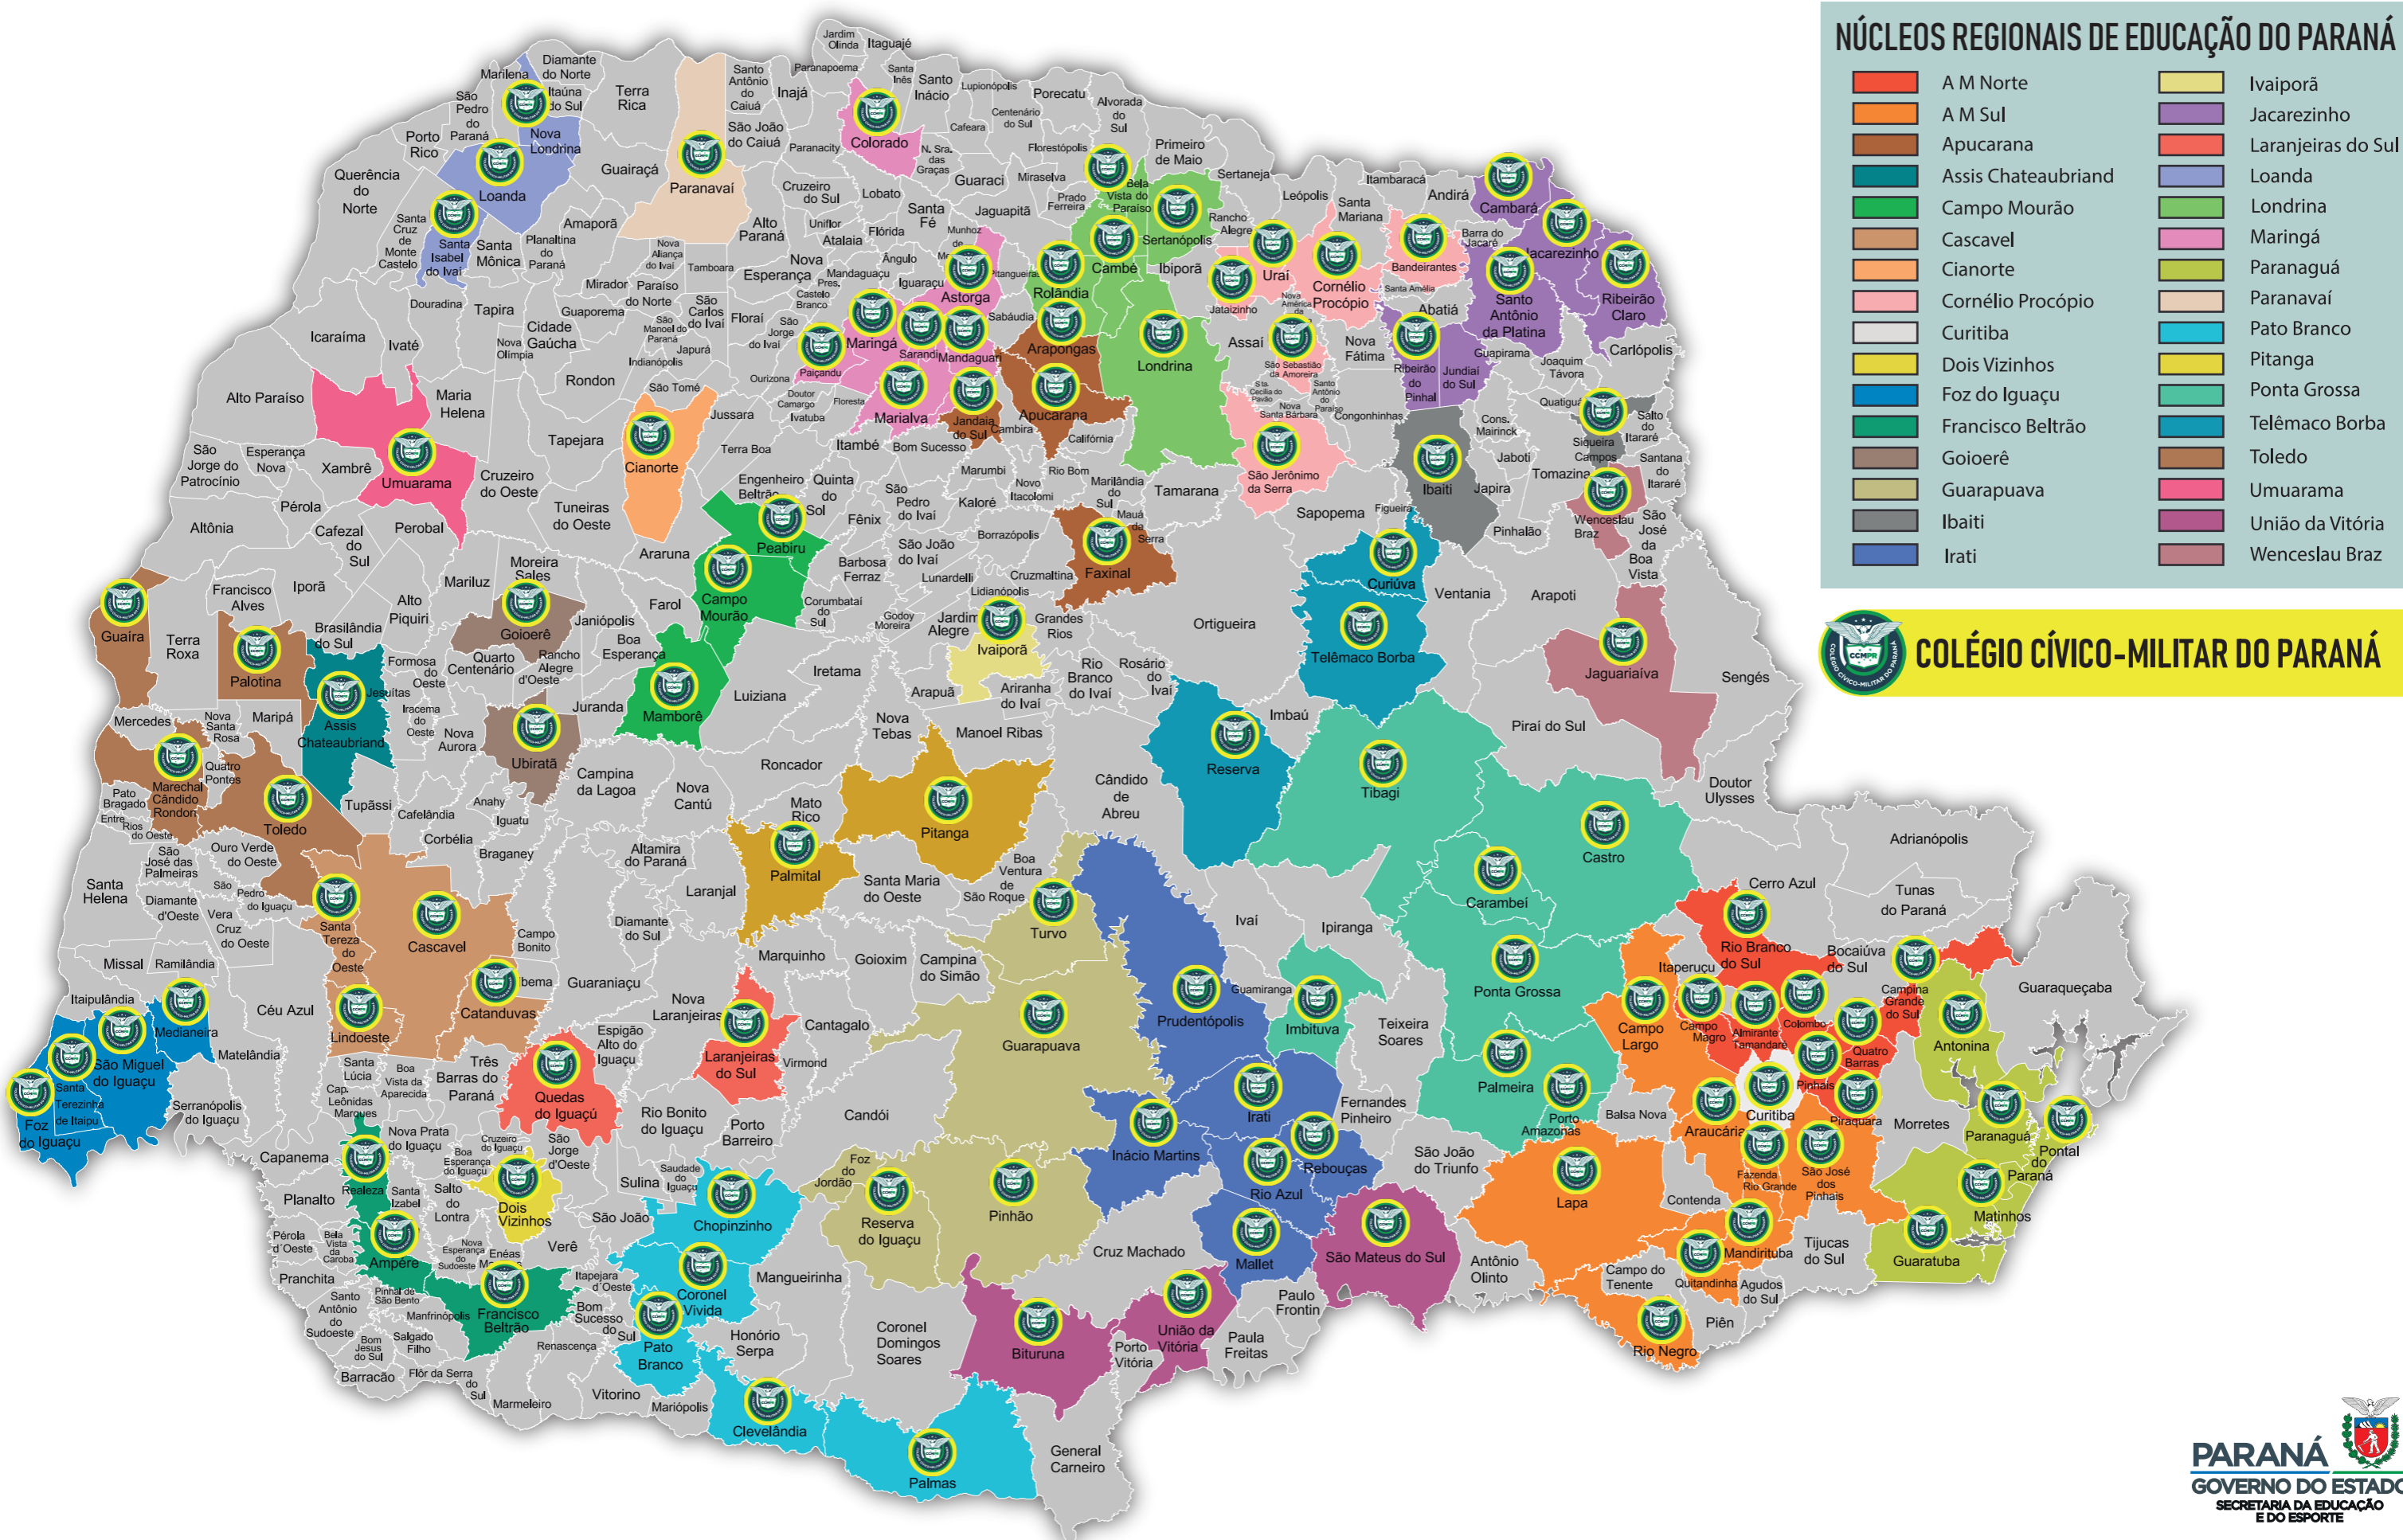

CONFIRA OS MUNICÍPIOS ONDE HAVERÁ CONSULTA PÚBLICA SOBRE COLÉGIOS CÍVICO-MILITARES DO PARANÁ

NÚCLEOS REGIONAIS DE EDUCAÇÃO DO PARANÁ

	A M Norte		Ivaiporã
	A M Sul		Jacarezinho
	Apucarana		Laranjeiras do Sul
	Assis Chateaubriand		Loanda
	Campo Mourão		Londrina
	Cascavel		Maringá
	Cianorte		Paranaguá
	Cornélio Procópio		Paranavaí
	Curitiba		Pato Branco
	Dois Vizinhos		Pitanga
	Foz do Iguaçu		Ponta Grossa
	Francisco Beltrão		Telêmaco Borba
	Goioerê		Toledo
	Ibaiti		Umuarama
	Irati		União da Vitória
			Wenceslau Braz

 **COLÉGIO CÍVICO-MILITAR DO PARANÁ**